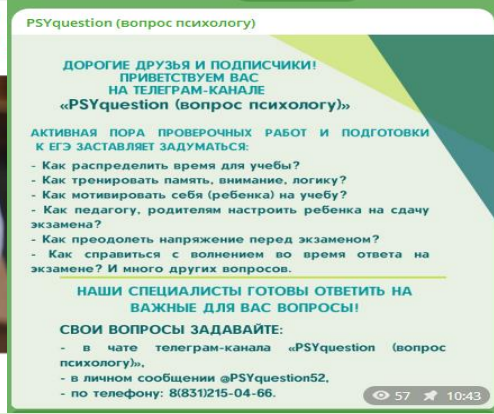

# Психологическое сопровождение участников ГИА и их родителей

Информационно-разъяснительные материалы о проведении государственных экзаменов

Телеграмм-канал «PSYquestion (вопрос психологу)»

Региональное методическое объединение педагогов-психологов и социальных педагогов

Психологический онлайн-марафон для родителей

Телефон экстренной психологической помощи для выпускников, их родителей Нижегородского областного центра психолого-педагогической, медицинской и социальной помощи