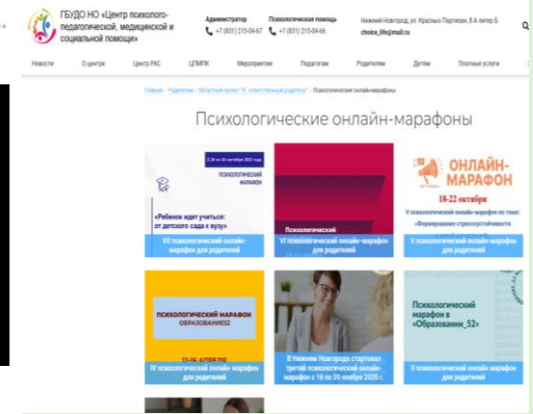

# Психологическое сопровождение участников ГИА и их родителей

Информационно-разъяснительные материалы о проведении государственных экзаменов

Телеграмм-канал «PSYquestion (вопрос психологу)»

Региональное методическое объединение педагогов-психологов и социальных педагогов

Психологический онлайн-марафон для родителей

Телефон экстренной психологической помощи для выпускников, их родителей Нижегородского областного центра психолого-педагогической, медицинской и социальной помощи